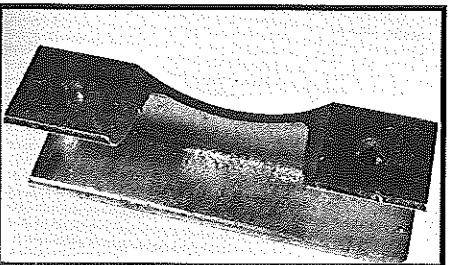

Achsauflage
für Turbo-Diesel

Art.-Nr. M 10 201 7