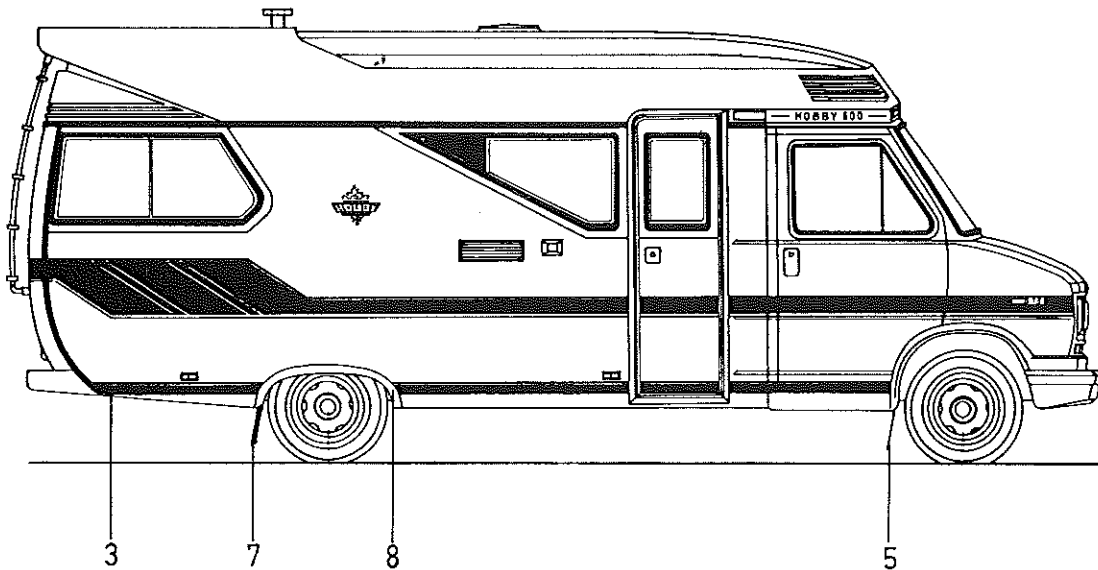

www.HOBBY600.de
Der Treffpunkt für Freunde des Kult- Wohnmobils

① **Vierkantrohr**

(für Fahrgestellverlängerung)
1990 x 80 x 40 x 2 mm

Art.-Nr. M 12 301 5

Halter

(für Fahrgestellverlängerung)

- ② links
- ③ rechts