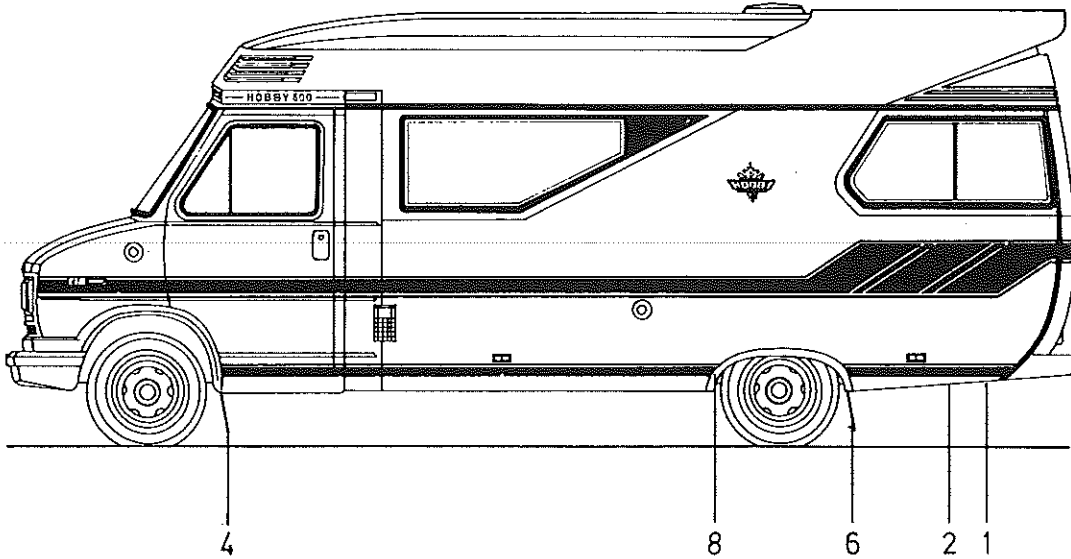

www.HOBBY600.de
Der Treffpunkt für Freunde des Kult- Wohnmobils

① **Vierkantrohr**

(für Fahrgestellverlängerung)
1990 x 80 x 40 x 2 mm

Art.-Nr. M 12 301 5

Halter

(für Fahrgestellverlängerung)

- ② links
- ③ rechts