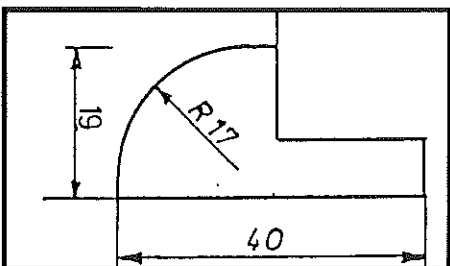

Profilleisten

Profilleiste HF 50

1820 x 110 x 40, roh, links
1820 x 110 x 40, roh, rechts

Art.-Nr. M 37 101 5

Art.-Nr. M 37 102 5

Profilleiste HF 51

1390 x 102 x 40, roh
540 x 102 x 40, roh, links
540 x 102 x 40, roh, rechts

Art.-Nr. M 37 110 5

Art.-Nr. M 37 111 5

Art.-Nr. M 37 112 5

Profilleiste HF 52

1720 x 60 x 40, roh
1398 x 60 x 40, roh
1364 x 60 x 40, roh, beidseitig
959 x 60 x 40, roh, rechts
929 x 60 x 40, roh, links

Art.-Nr. M 37 120 5

Art.-Nr. M 37 121 5

Art.-Nr. M 37 122 5

Art.-Nr. M 37 123 5

Art.-Nr. M 37 124 5

Profilleiste HF 53

790 x 45 x 40, roh

Art.-Nr. M 37 130 5

Profilleiste HF 54

798 x 40 x 19

Art.-Nr. M 37 140 5

Profilleiste HF 55

600 x 88 x 22

Art.-Nr. M 37 150 5

PVC-Profil E 227

Bezug: Skai beige

Bezug: Velour blau