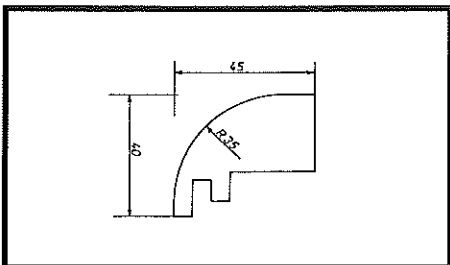

Profilleiste HF 53

790 x 45 x 40, roh

Art.-Nr. M 37 130 5