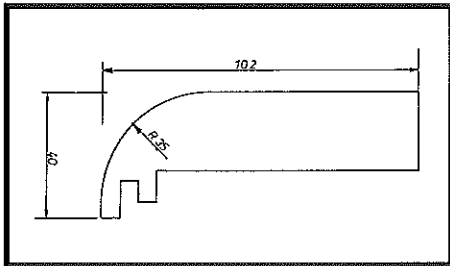

Profilleisten

Profilleiste HF 50

1820 x 110 x 40, roh, links
1820 x 110 x 40, roh, rechts

Art.-Nr. M 37 101 5

Art.-Nr. M 37 102 5

Profilleiste HF 51

1390 x 102 x 40, roh
540 x 102 x 40, roh, links
540 x 102 x 40, roh, rechts

Art.-Nr. M 37 110 5

Art.-Nr. M 37 111 5

Art.-Nr. M 37 112 5

Profilleiste HF 52

1720 x 60 x 40, roh
1398 x 60 x 40, roh
1364 x 60 x 40, roh, beidseitig
959 x 60 x 40, roh, rechts
929 x 60 x 40, roh, links

Art.-Nr. M 37 120 5

798 x 40 x 19

Art.-Nr. M 37 140 5

Profilleiste HF 55

600 x 88 x 22

Art.-Nr. M 37 150 5

PVC-Profil E 227

Bezug: Skai beige

Bezug: Velour blau