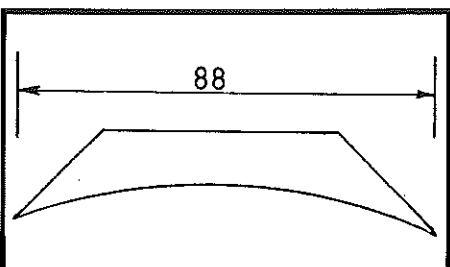

Profilleisten

Profilleiste HF 50

1820 x 110 x 40, roh, links
1820 x 110 x 40, roh, rechts

Art.-Nr. M 37 101 5

Art.-Nr. M 37 102 5

Profilleiste HF 51

1390 x 102 x 40, roh
540 x 102 x 40, roh, links
540 x 102 x 40, roh, rechts

Art.-Nr. M 37 110 5

Art.-Nr. M 37 111 5

Art.-Nr. M 37 112 5

Profilleiste HF 52

1720 x 60 x 40, roh
1398 x 60 x 40, roh
1364 x 60 x 40, roh, beidseitig
959 x 60 x 40, roh, rechts
929 x 60 x 40, roh, links

Art.-Nr. M 37 120 5

Art.-Nr. M 37 121 5

Art.-Nr. M 37 122 5

Art.-Nr. M 37 123 5

Art.-Nr. M 37 124 5

Profilleiste HF 53

790 x 45 x 40, roh

Art.-Nr. M 37 130 5

Profilleiste HF 54

798 x 40 x 19

Art.-Nr. M 37 140 5

Profilleiste HF 55

600 x 88 x 22

Art.-Nr. M 37 150 5

PVC-Profil E 227

Bezug: Skai beige

Bezug: Velour blau