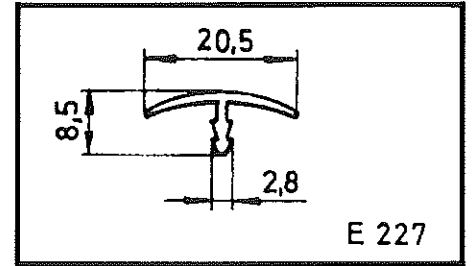

798 x 40 x 19

Art.-Nr. M 37 140 5

Profilleiste HF 55

600 x 88 x 22

Art.-Nr. M 37 150 5

PVC-Profil E 227

Bezug: Skai beige

Bezug: Velour blau

Bezug: Velour grau

Bezug: Velour braun

Art.-Nr. M 37 201 5

Art.-Nr. M 37 202 5

Art.-Nr. M 37 203 5

Art.-Nr. M 37 204 5

www.HOBBY600.de
Der Treffpunkt für Freunde des Kult- Wohnmobils

Hobby international